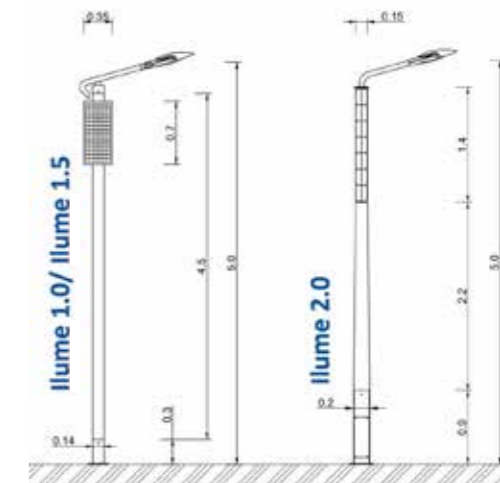

Miljøvennlig

Ilume er en serie belysningsløsninger som er 100% drevet av fornybar energi. Det er også et sterkt fokus på miljø ved utvikling av produktene i serien.

Til stolpene benytter vi oss av tremateriale i kjerneved som er kortreist, karbonnøytral, gjenbrukbar og vedlikeholdsfritt. Solcellene vi benytter er miljøsertifisert med markedets høyeste energieffektivitet.

Unikt styringssystem

Vi har utviklet vårt eget unike styringssystem for våre soldrevne belysningsløsninger, Ilume IoT.

Med det nye systemet kan du både sjekke og gjøre tilpasninger på stolpene via nettet. Dette vil forenkle driften samt redusere drifts- og vedlikeholdskostnader.

Systemet er strømgjerrig, og dette fører til at våre soldrevne gatelyst kan lyse i inntil 90 dager uten direkte sollys.

Konkurransedyktig alternativ

BTG sine soldrevne gatelyst er svært ofte et økonomisk konkurransedyktig alternativ til tradisjonell belysning. Dette fordi man slipper større investeringer i infrastruktur og kostnader med å strekke strømkabel til og mellom stolpene.

Ilume 1.0 / Ilume 1.5 / Ilume 2.0

Disse har et universelt bruksområde og er i dag benyttet på alt fra:

- ✓ Turstier
- ✓ Snarveier
- ✓ Parkområder
- ✓ Gang- og sykkelstier
- ✓ Lysløyper
- ✓ Havneområder
- ✓ Hytteområder
- ✓ Bussholdeplasser
- ✓ Andre uteområder som trenger belysning

Ilume Flexi

Dette er en belysningsløsning som gir fleksibilitet med tanke på hvor selve belysningen plasseres.

Den er blant annet benyttet av Statens Vegvesen for belysning av bussbuer/leskur og den kan også brukes i garasjer, gapahuker, toalettbuer og liknende.

Ilume Idrett

Dette er et produkt som egner seg der hvor det stilles enda høyere krav til belysning, som for eksempel små og mellomstore idrettsanlegg.