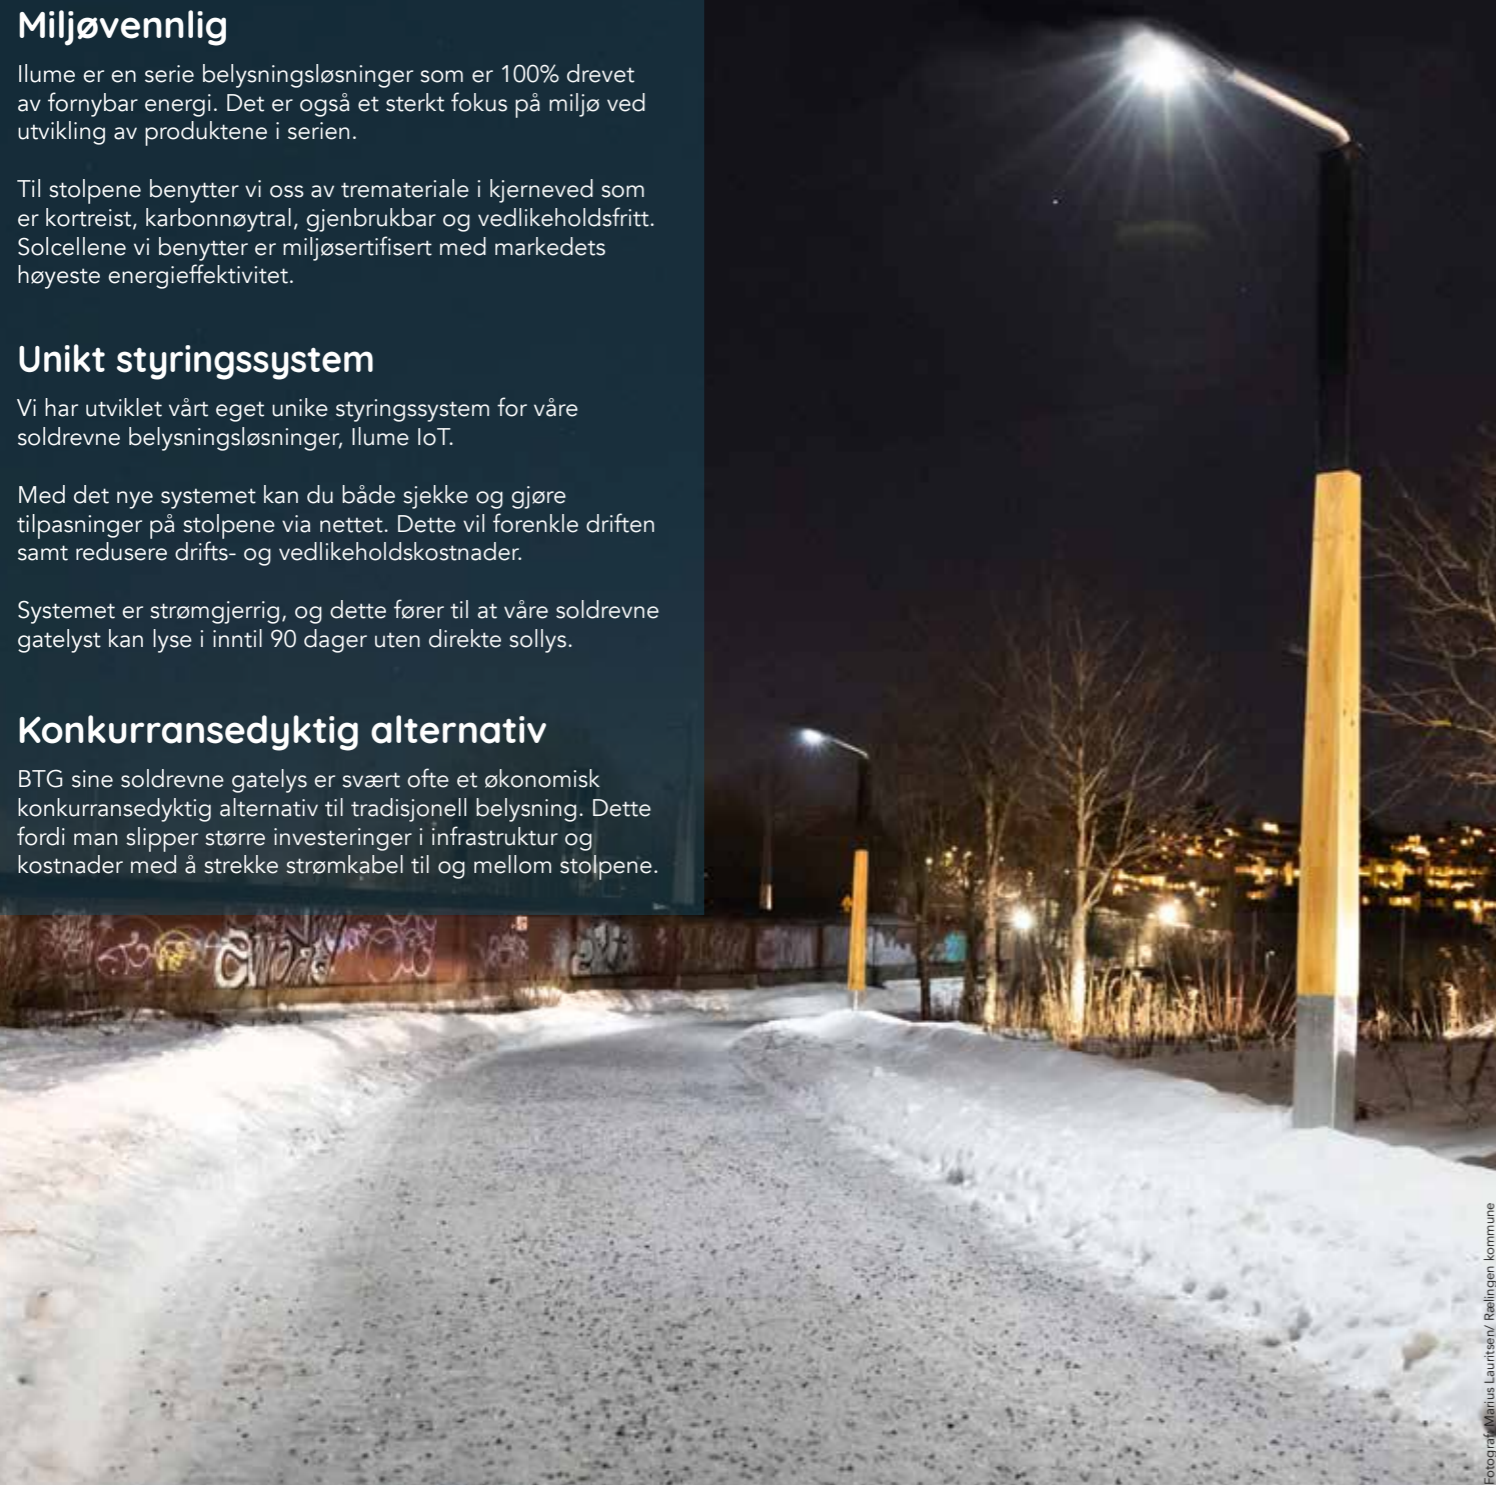

Miljøvennlig

Ilume er en serie belysningsløsninger som er 100% drevet av fornybar energi. Det er også et sterkt fokus på miljø ved utvikling av produktene i serien.

Til stolpene benytter vi oss av tremateriale i kjerneved som er kortreist, karbonnøytral, gjenbrukbar og vedlikeholdsfritt. Solcellene vi benytter er miljøsertifisert med markedets høyeste energieffektivitet.

Unikt styringssystem

Vi har utviklet vårt eget unike styringssystem for våre soldrevne belysningsløsninger, Ilume IoT.

Med det nye systemet kan du både sjekke og gjøre tilpasninger på stolpene via nettet. Dette vil forenkle driften samt redusere drifts- og vedlikeholdskostnader.

Systemet er strømgjerrig, og dette fører til at våre soldrevne gatelyst kan lyse i inntil 90 dager uten direkte sollys.

Konkurransedyktig alternativ

BTG sine soldrevne gatelyst er svært ofte et økonomisk konkurransedyktig alternativ til tradisjonell belysning. Dette fordi man slipper større investeringer i infrastruktur og kostnader med å strekke strømkabel til og mellom stolpene.

Fotografi: Marius Lauritsen / Rælingen kommune

Ilume 1.0 / Ilume 1.5 / Ilume 2.0

Disse har et universelt bruksområde og er i dag benyttet på alt fra:

- ✓ Turstier
- ✓ Snarveier
- ✓ Parkområder
- ✓ Gang- og sykkelstier
- ✓ Lysløyper
- ✓ Havneområder
- ✓ Hytteområder
- ✓ Bussholdeplasser
- ✓ Andre uteområder som trenger belysning